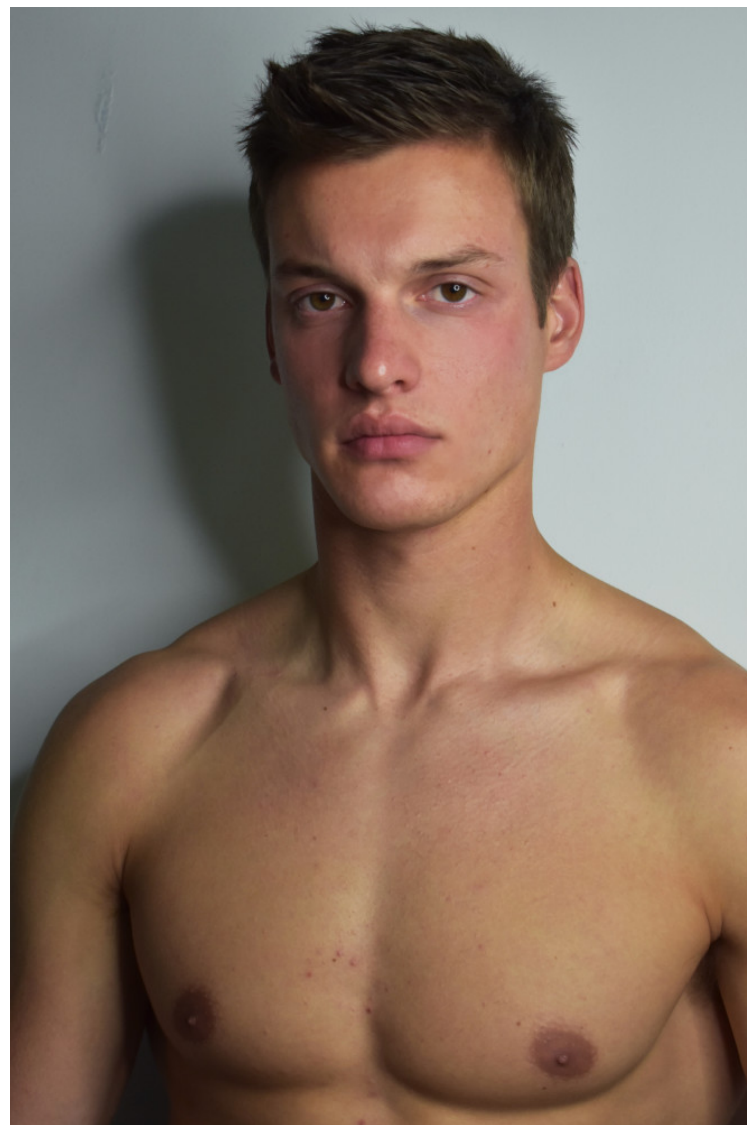

modemodels

CODY B

Height: 184.5cm / 6' 0½" Waist: 78.5cm 31" Shoes: 42.5EU / 8½US / 8UK Hair: Brown Eyes: Brown

modemodels

CODY B

Height: 184.5cm / 6' 0½" Waist: 78.5cm 31" Shoes: 42.5EU / 8½US / 8UK Hair: Brown Eyes: Brown

modemodels

CODY B

Height: 184.5cm / 6' 0½" Waist: 78.5cm 31" Shoes: 42.5EU / 8½US / 8UK Hair: Brown Eyes: Brown