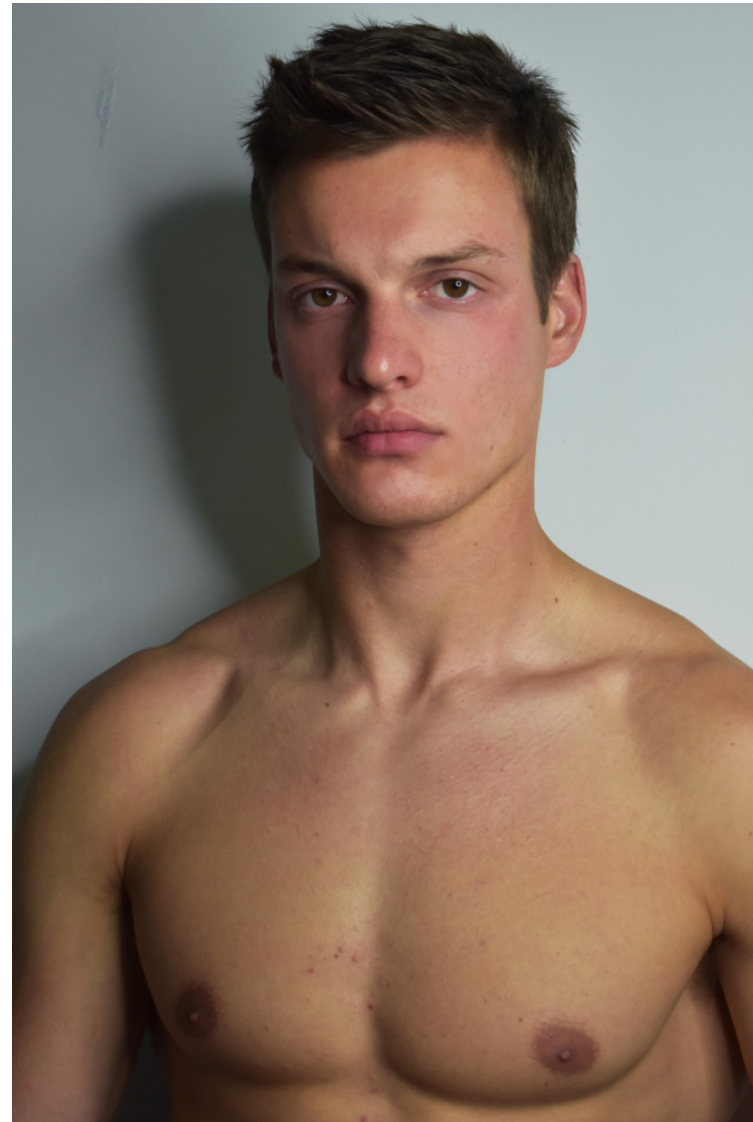

modemodels

CODY B

Height: 184.5cm / 6' 0½" Waist: 78.5cm 31" Shoes: 42.5EU / 8½US / 8UK Hair: Brown Eyes: Brown

modemodels

CODY B

Height: 184.5cm / 6' 0½" Waist: 78.5cm 31" Shoes: 42.5EU / 8½US / 8UK Hair: Brown Eyes: Brown

modemodels

CODY B

Height: 184.5cm / 6' 0½" Waist: 78.5cm 31" Shoes: 42.5EU / 8½US / 8UK Hair: Brown Eyes: Brown