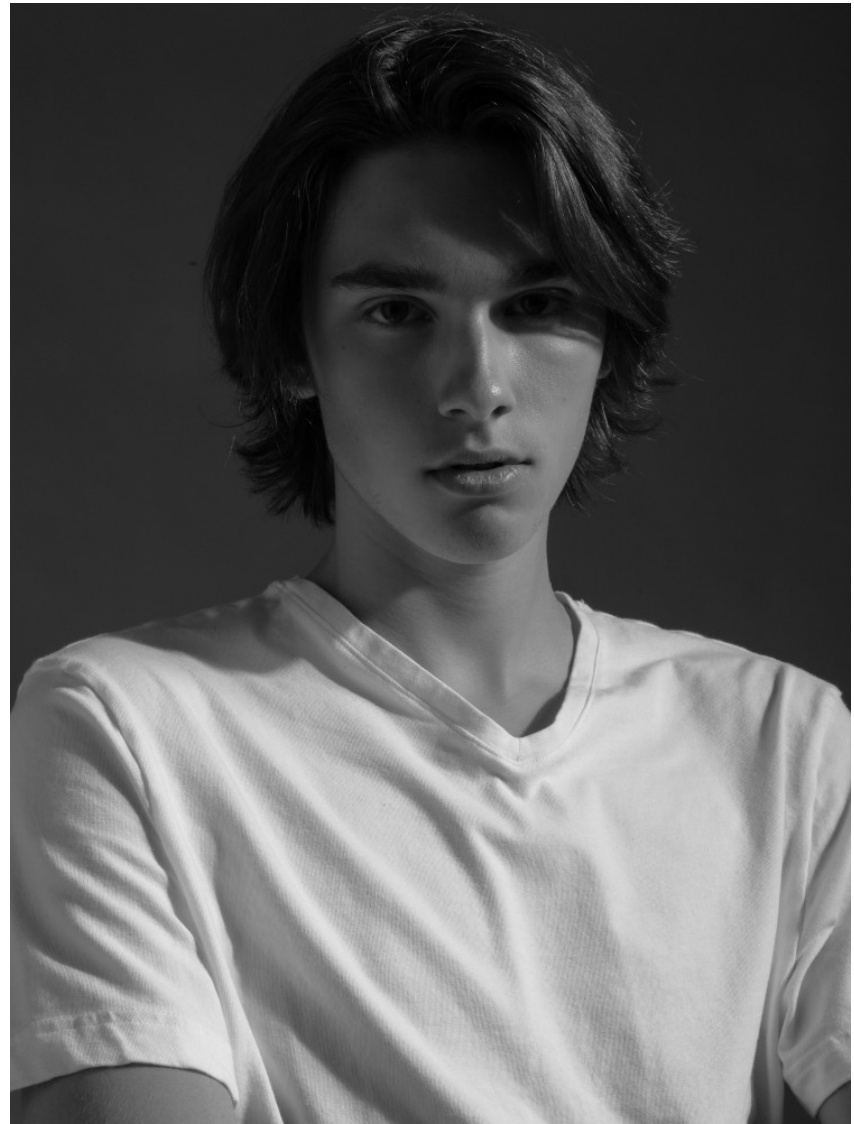

**modemodels**

**REECE B**

Height: 183.5cm / 6' 0"    Waist: 74cm 29"    Shoes: 44.5EU / 10½US / 10UK    Hair: Brown    Eyes: Brown

## REECE B

Height: 183.5cm / 6' 0"    Waist: 74cm 29"    Shoes: 44.5EU / 10½US / 10UK    Hair: Brown    Eyes: Brown

# modemodels

**REECE B**

Height: 183.5cm / 6' 0"    Waist: 74cm 29"    Shoes: 44.5EU / 10½US / 10UK    Hair: Brown    Eyes: Brown

**modemodels**

**REECE B**

Height: 183.5cm / 6' 0"    Waist: 74cm 29"    Shoes: 44.5EU / 10½US / 10UK    Hair: Brown    Eyes: Brown