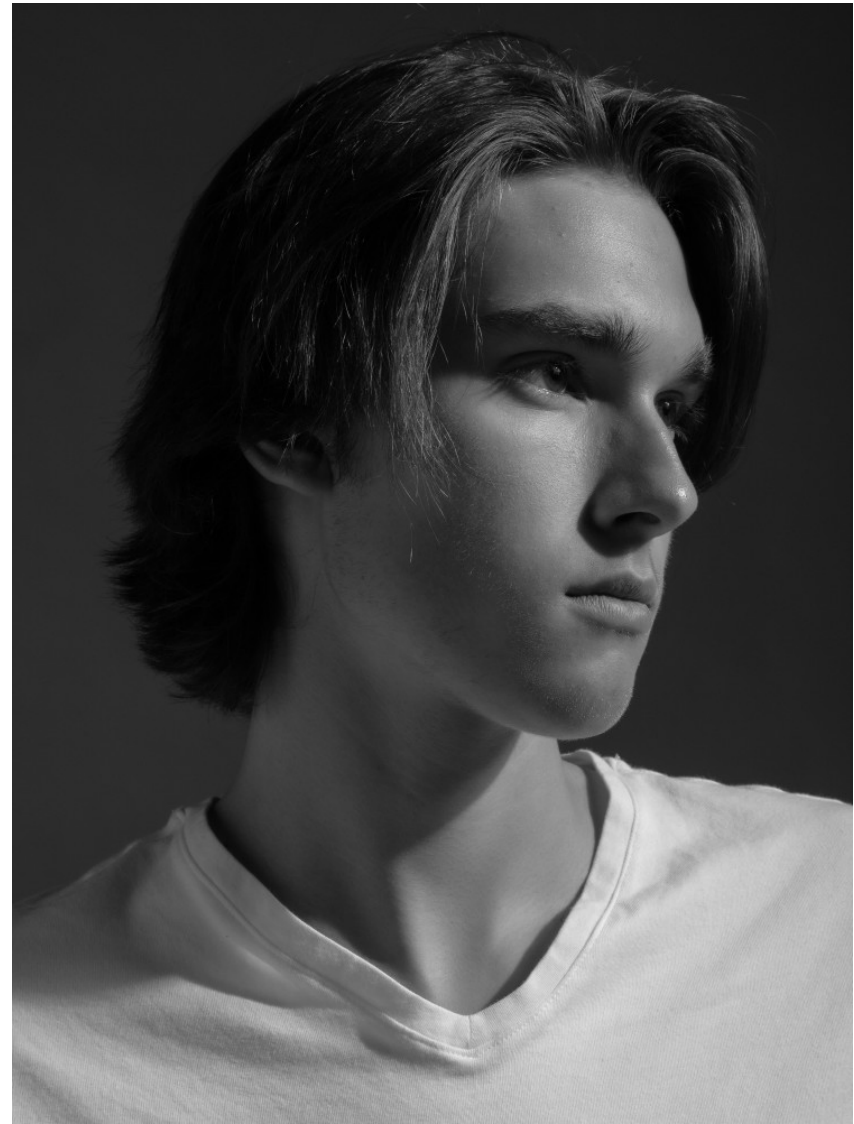

**modemodels**

**REECE B**

Height: 183.5cm / 6' 0"    Waist: 74cm 29"    Shoes: 44.5EU / 10½US / 10UK    Hair: Brown    Eyes: Brown

## REECE B

Height: 183.5cm / 6' 0"    Waist: 74cm 29"    Shoes: 44.5EU / 10½US / 10UK    Hair: Brown    Eyes: Brown